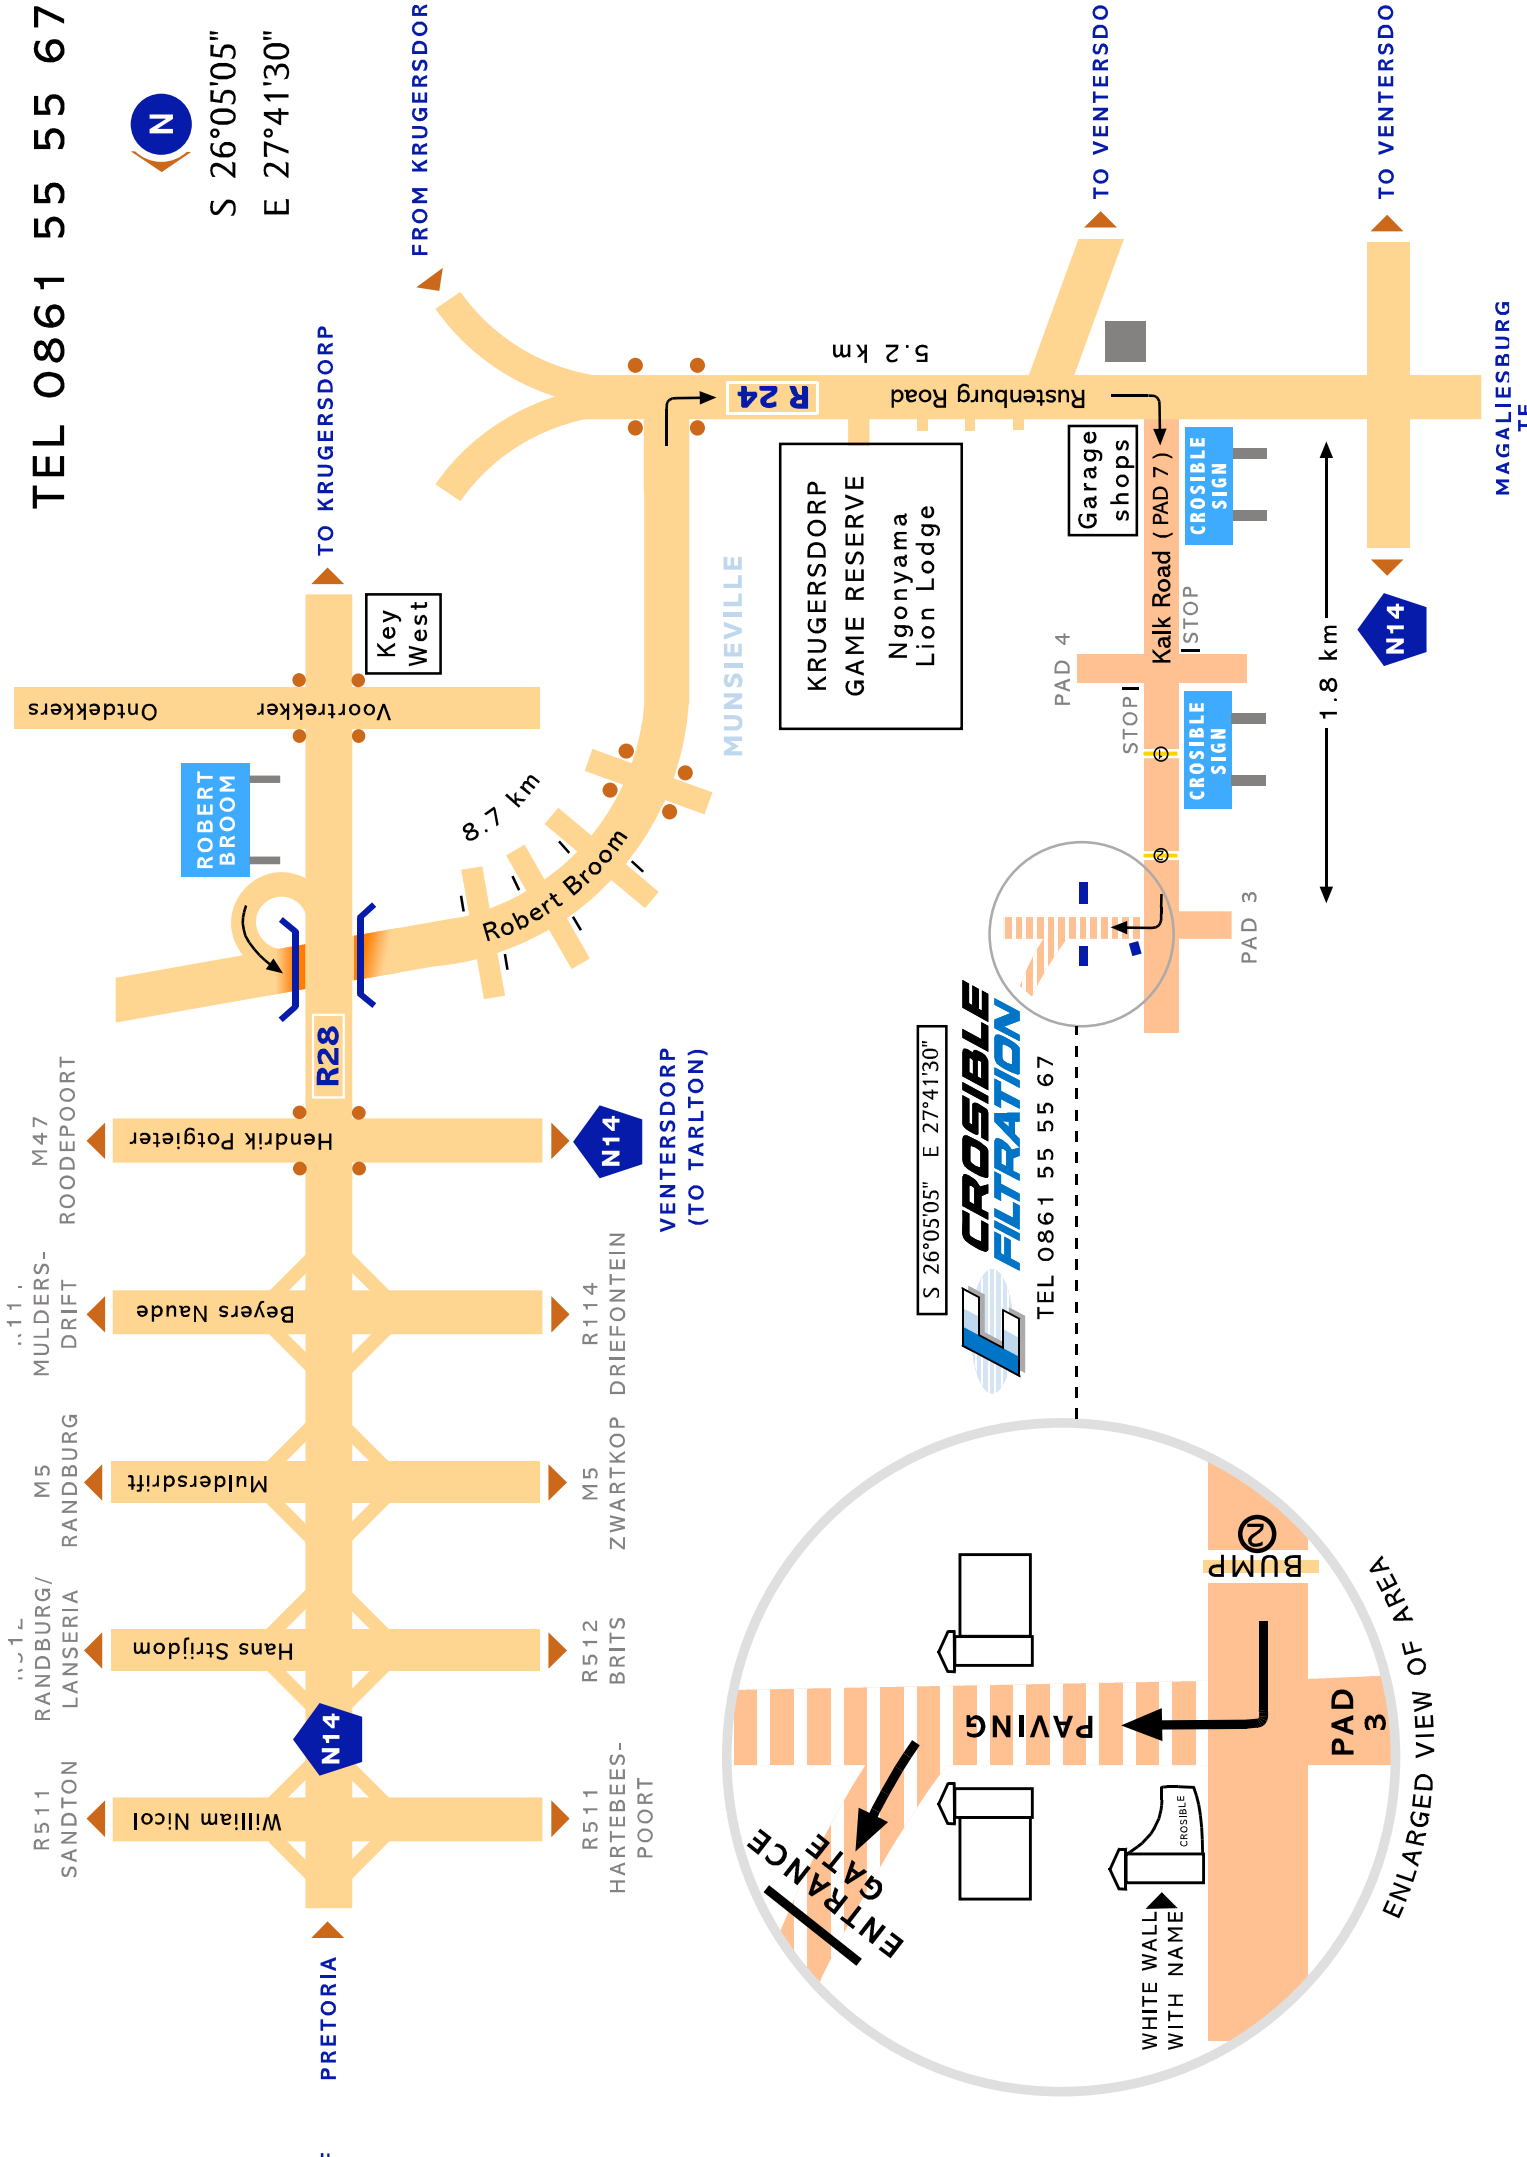

TEL 0861 55 55 67

S 26°05'05"
E 27°41'30"

S 26°05'05" E 27°41'30"

TEL 0861 55 55 67

MAGALIESBURG
TE