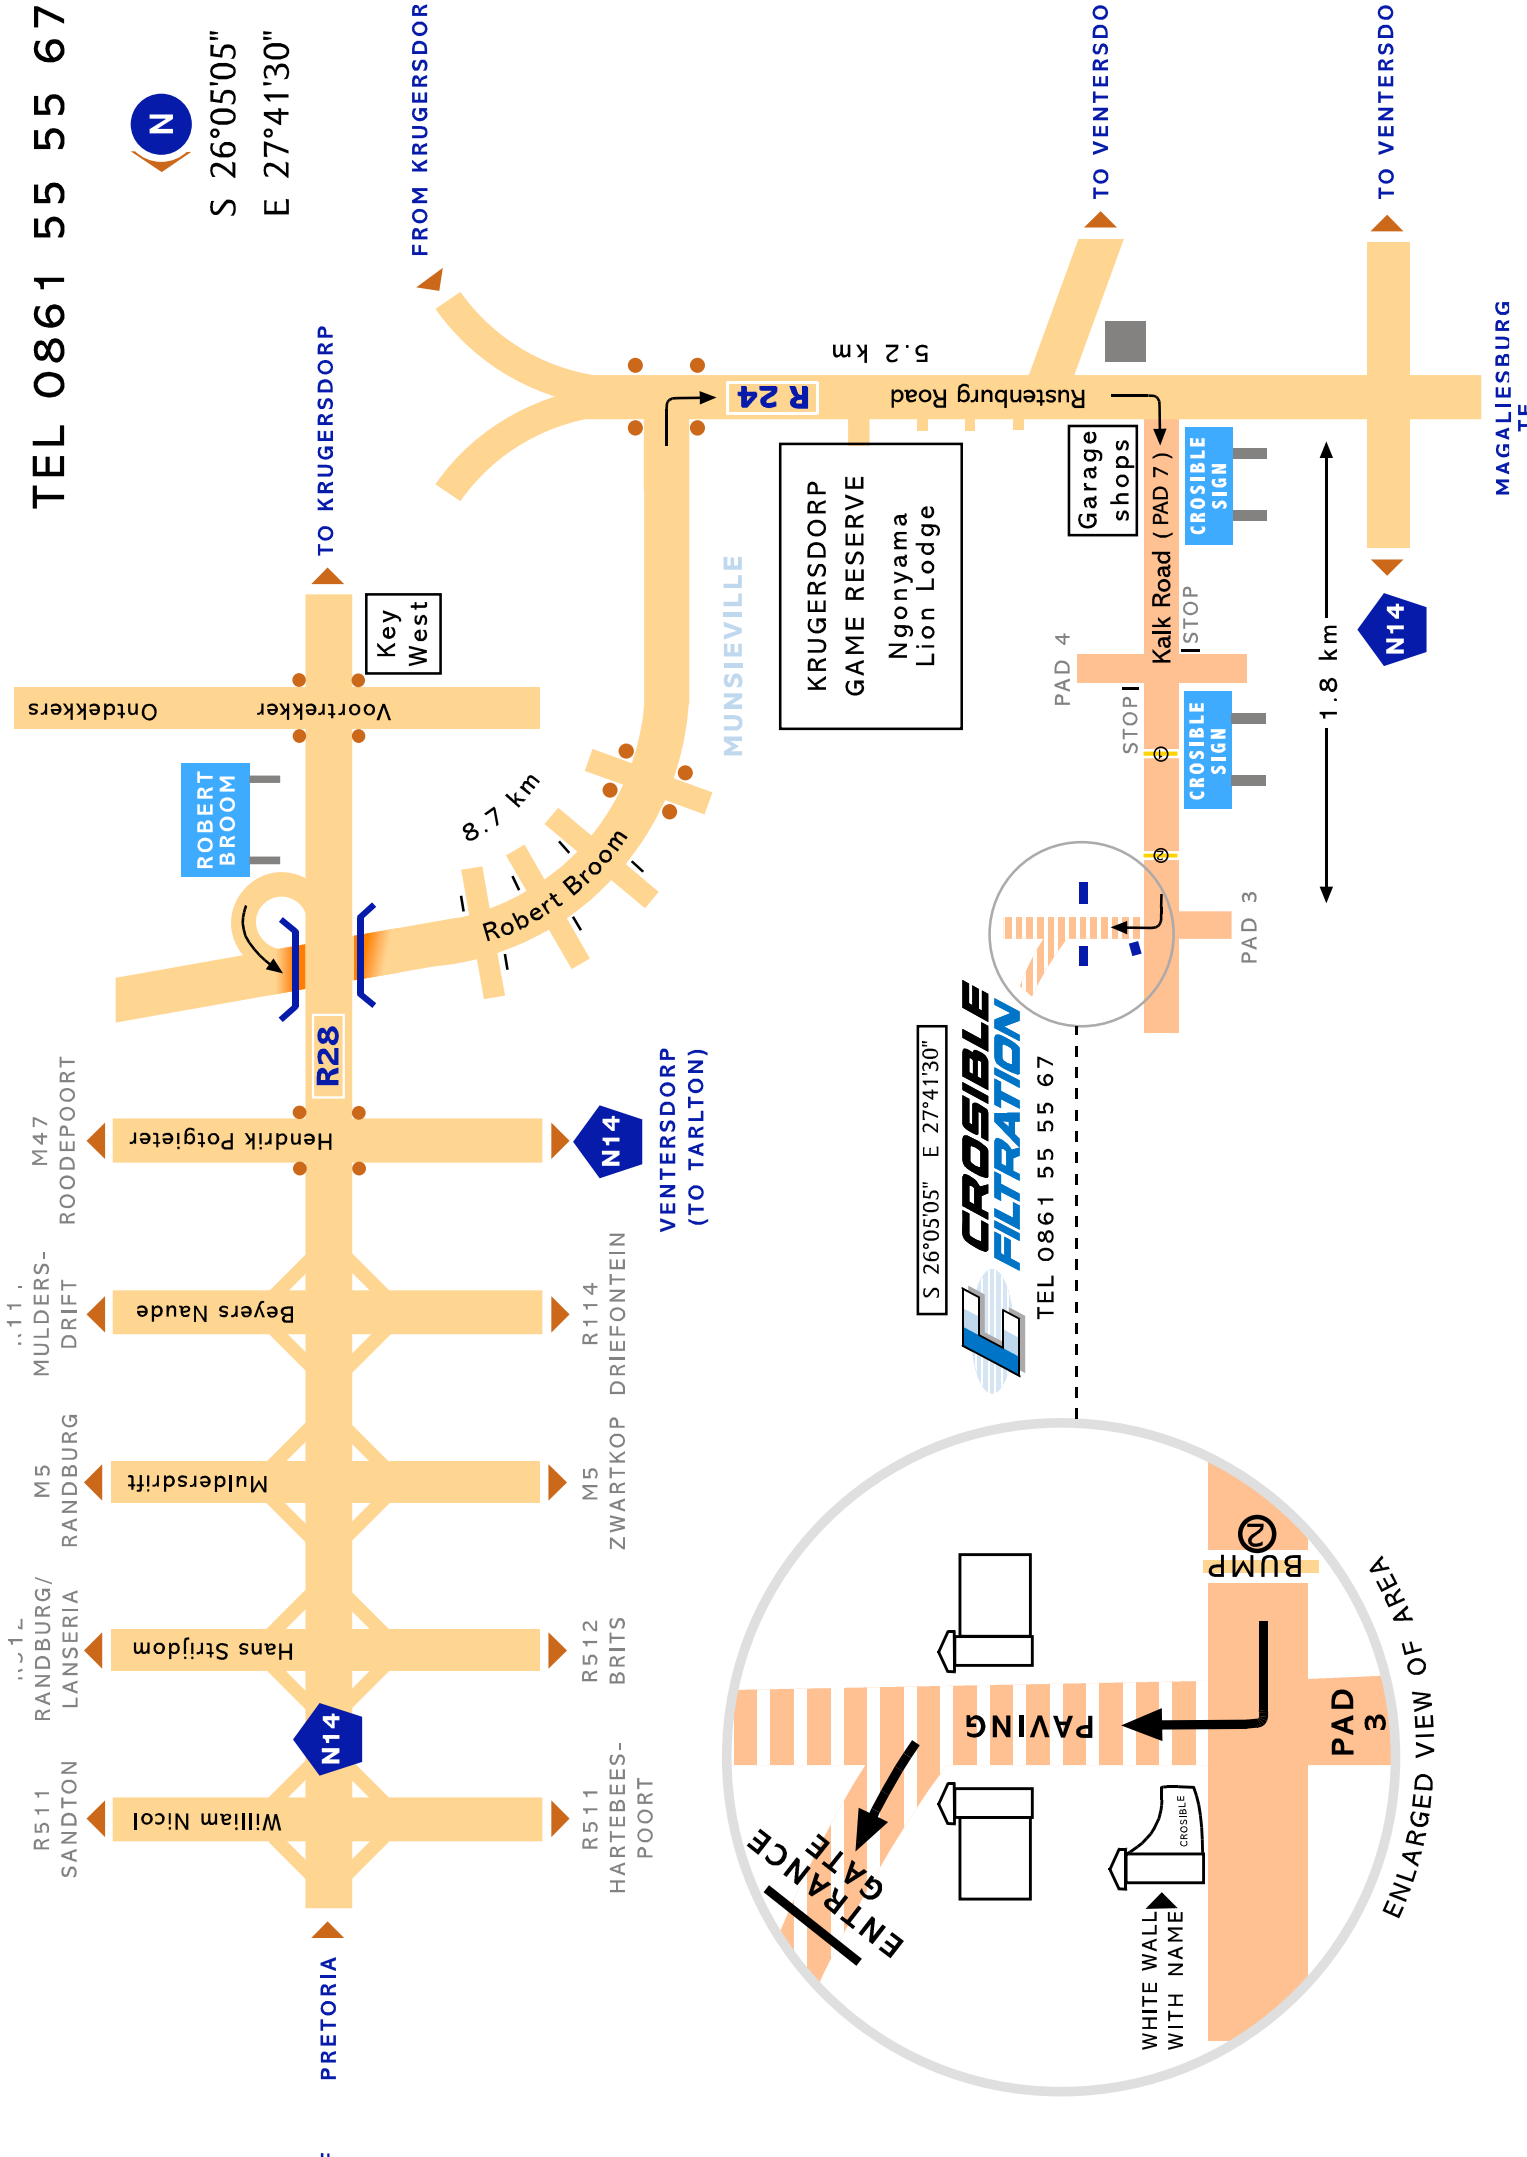

TEL 0861 55 55 67

S 26°05'05"
E 27°41'30"

F PRETORIA

R28

TO KRUGERSDORP

FROM KRUGERSDORP

- R511 SANDTON
- R511 HARBEEBES-POORT
- M5 RANDBURG/LANSERIA
- M5 ZWARTKOP DRIEFONTEIN
- M5 RANDBURG
- M5 MULDERS-DRIFT
- M47 ROODEPOORT
- R512 BRITS
- R514
- R512 Hans Strijdom
- Beyers Naude
- Hendrik Potgieter
- Robert Broom
- Voortreker
- Ontdekkers
- Key West

VENTERSDORP (TO TARLTON)

MUNSIEVILLE

8.7 km
Robert Broom

KRUGERSDORP GAME RESERVE
Ngonyama Lion Lodge

R24
Rustenburg Road

5.2 km

Garage shops

Kalk Road (PAD 7)

ISTOP

CROSBILE SIGN

PAD 4

STOPI

CROSBILE SIGN

PAD 3

1.8 km

N14

TO VENTERSDORP

MAGALIESBURG

S 26°05'05" E 27°41'30"

TEL 0861 55 55 67